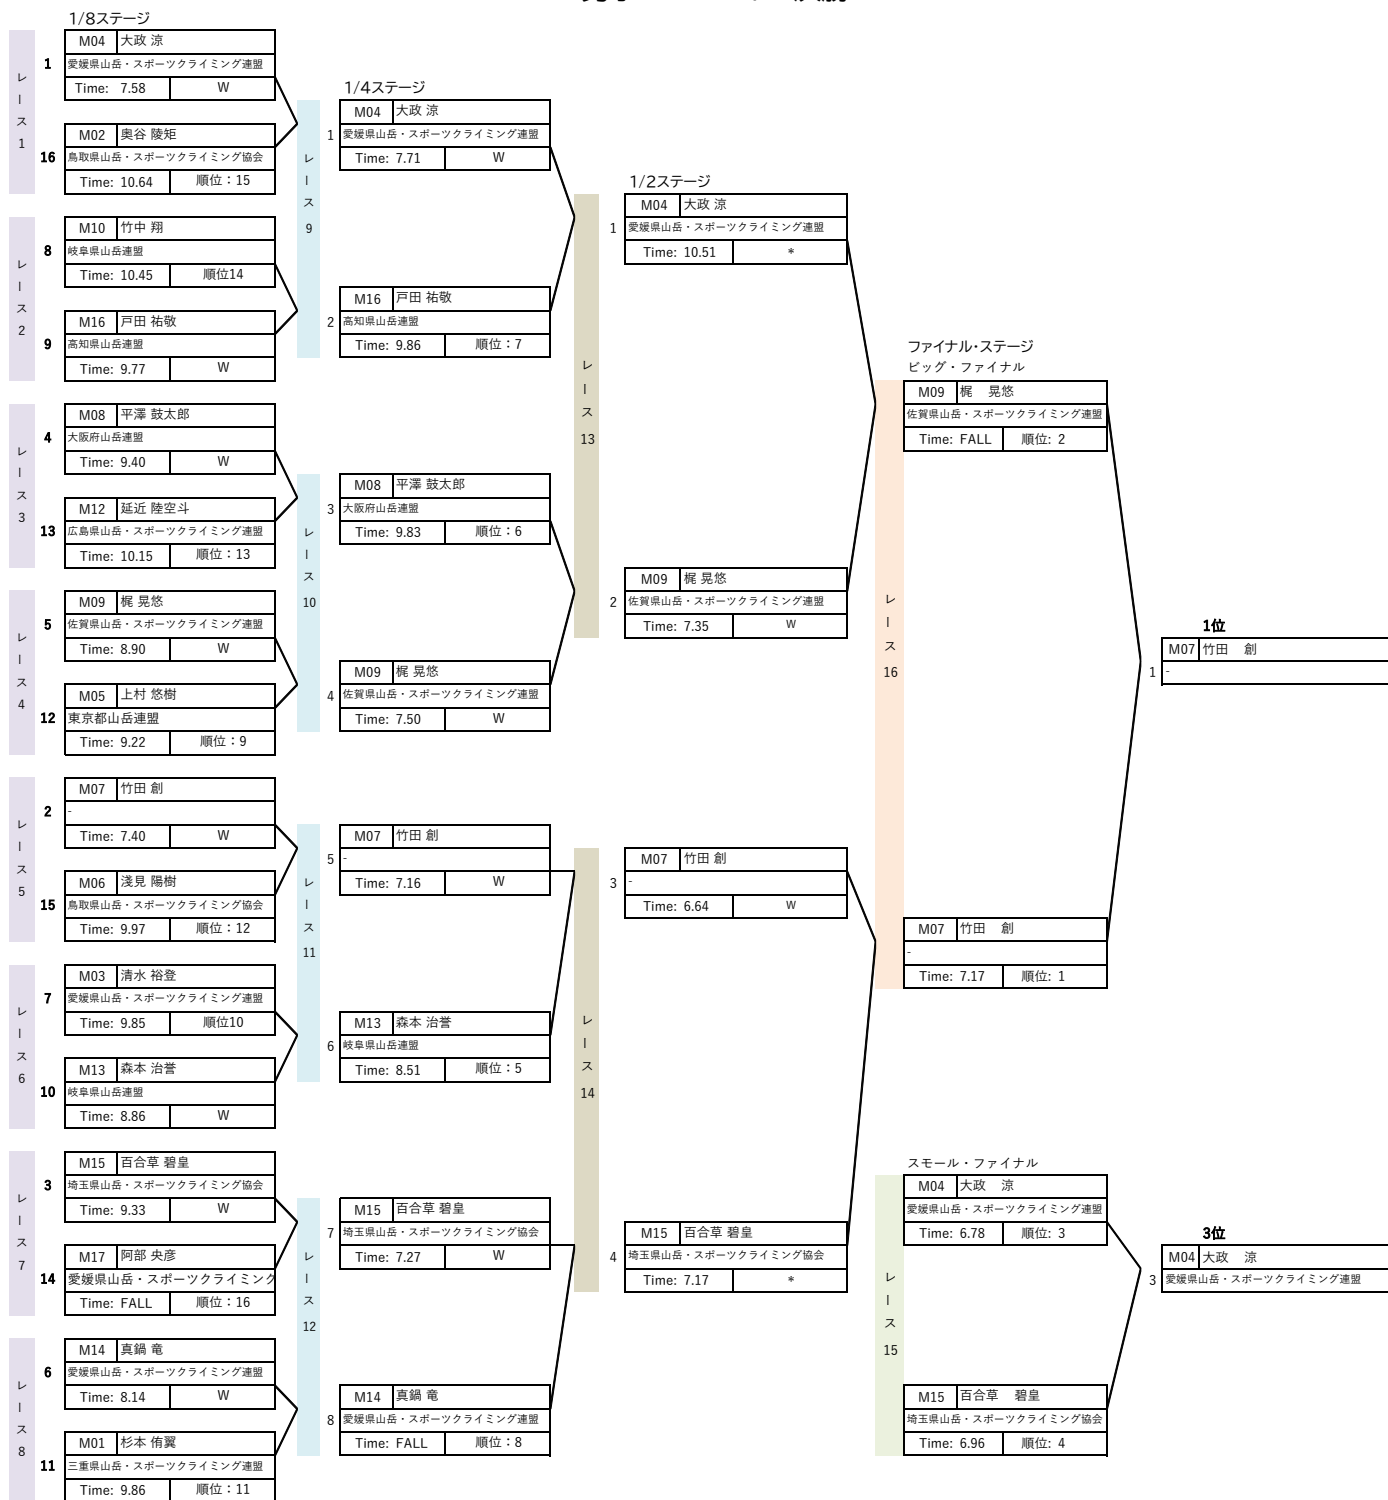

(公社)日本山岳・スポーツクライミング協会

鳥取県、倉吉市

スポーツクライミング ジャパンツアー2020スピード第1戦

鳥取県倉吉市 倉吉スポーツクライミングセンター

10/03 - 10/04, 2020

男子 スピード 決勝

アイソレーション オープン _____

アイソレーション クローズ _____

競技開始 _____