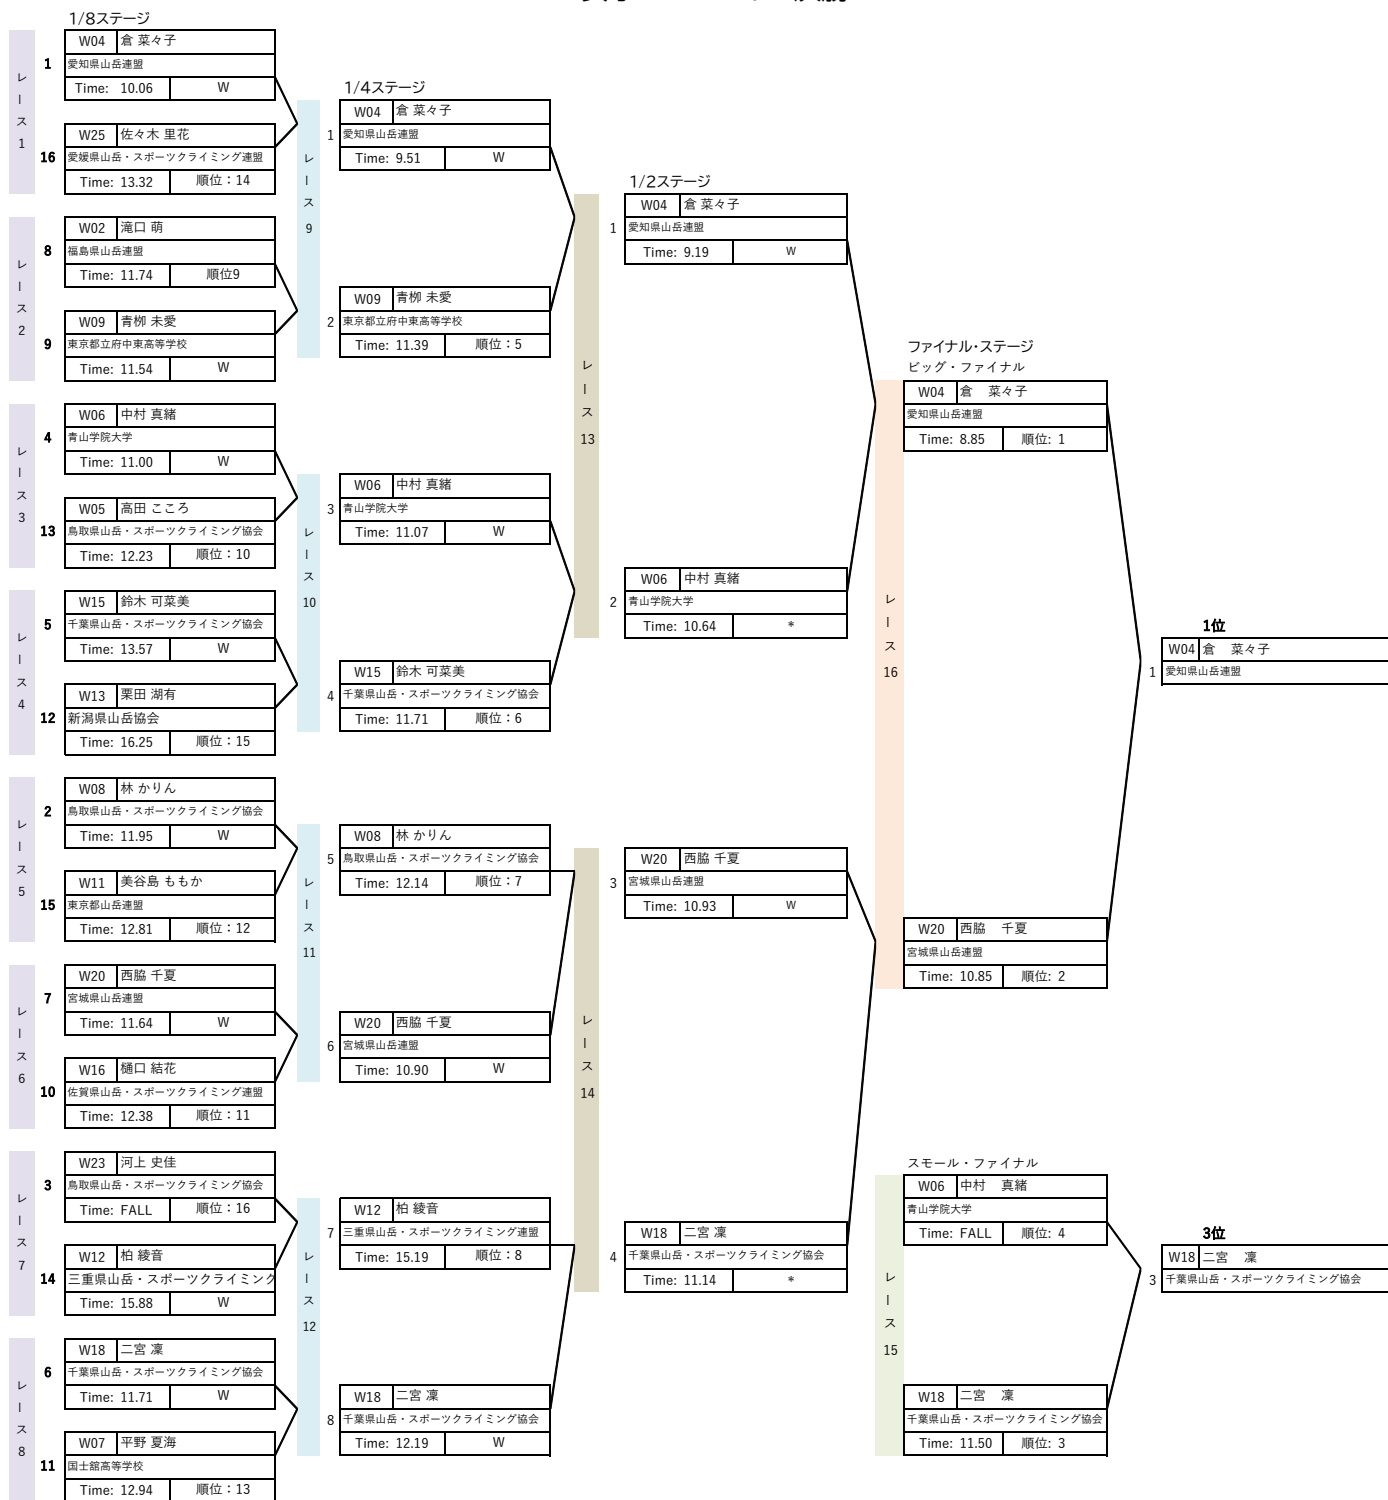

(公社)日本山岳・スポーツクライミング協会

鳥取県、倉吉市

スポーツクライミング ジャパンツアー2020スピード第1戦

鳥取県倉吉市 倉吉スポーツクライミングセンター

10/03, 2020

女子 スピード 決勝

アイソレーション オープン _____

アイソレーション クローズ _____

競技開始 _____