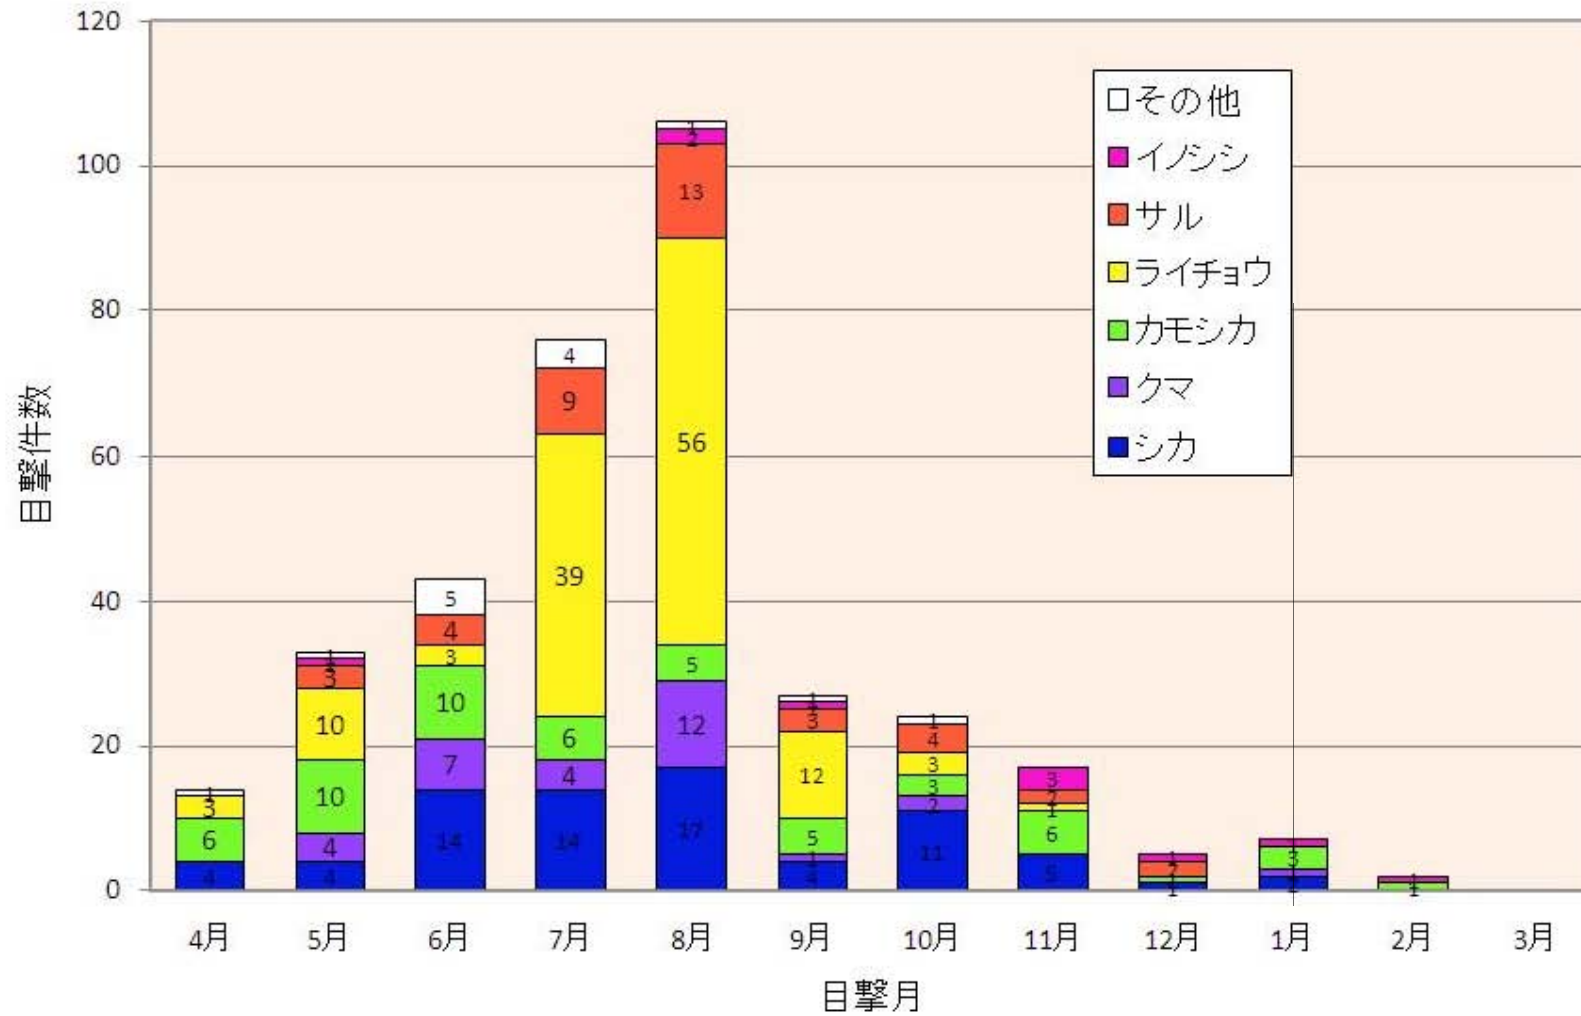

山の野生鳥獣目撃レポート資料

累積データのグラフ分析 (2009-4-1～2011-9-16)

山岳団体自然環境連絡会 山の野生鳥獣目撃レポート 推進実行委員会

累計 目撃件・匹数 種類別分布(2009-4-1～2011-9-16)

累計 月別・種類別目撃件数分布(2009-4-1～2011-9-16)

累計 標高別・野生鳥獣目撃件数分布(2009-4-1～2011-9-16)

累計 標高別月別目撃件数分布(2009-4-1~2011-9-16)

累計 地域別・種類別 目撃件数分布(2009-4-1～2011-9-16)