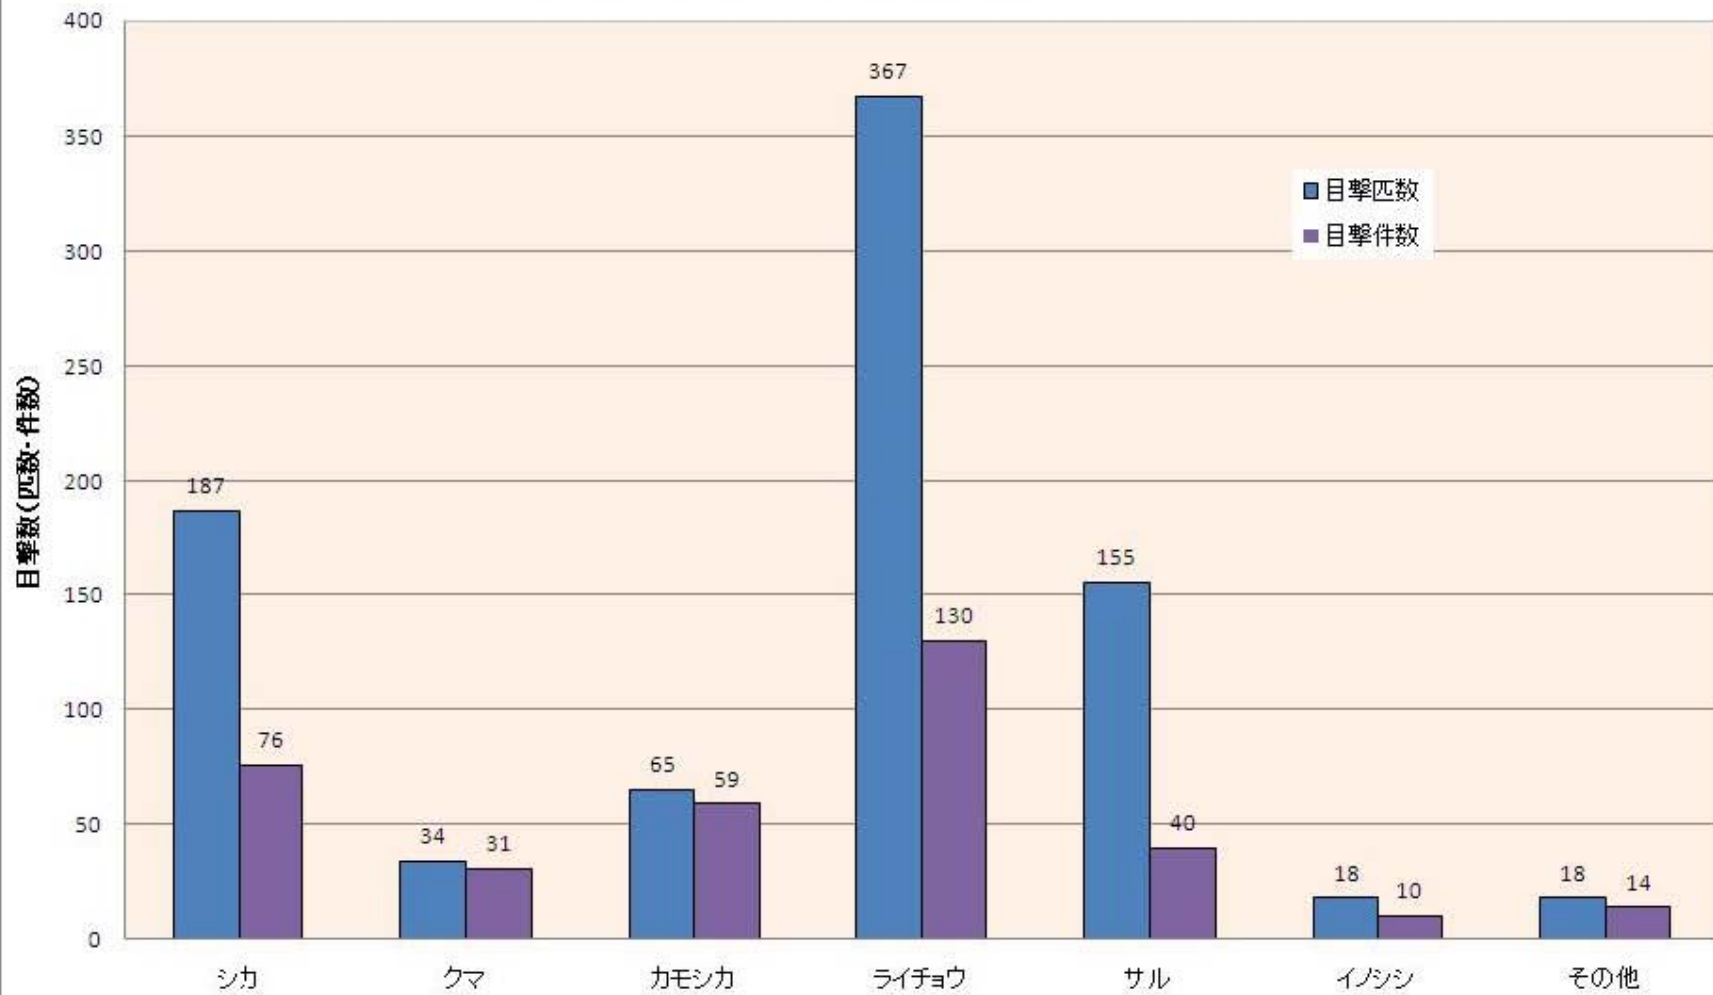

山の野生鳥獣目撃レポート資料

累積データのグラフ分析 (2009-4-1～2011-9-16)

山岳団体自然環境連絡会 山の野生鳥獣目撃レポート 推進実行委員会

累計 目撃件・匹数 種類別分布(2009-4-1～2011-9-16)

累計 月別・種類別目撃件数分布(2009-4-1～2011-9-16)

累計 標高別・野生鳥獣目撃件数分布(2009-4-1～2011-9-16)

累計 標高別月別目撃件数分布(2009-4-1~2011-9-16)

累計 地域別・種類別 目撃件数分布(2009-4-1～2011-9-16)