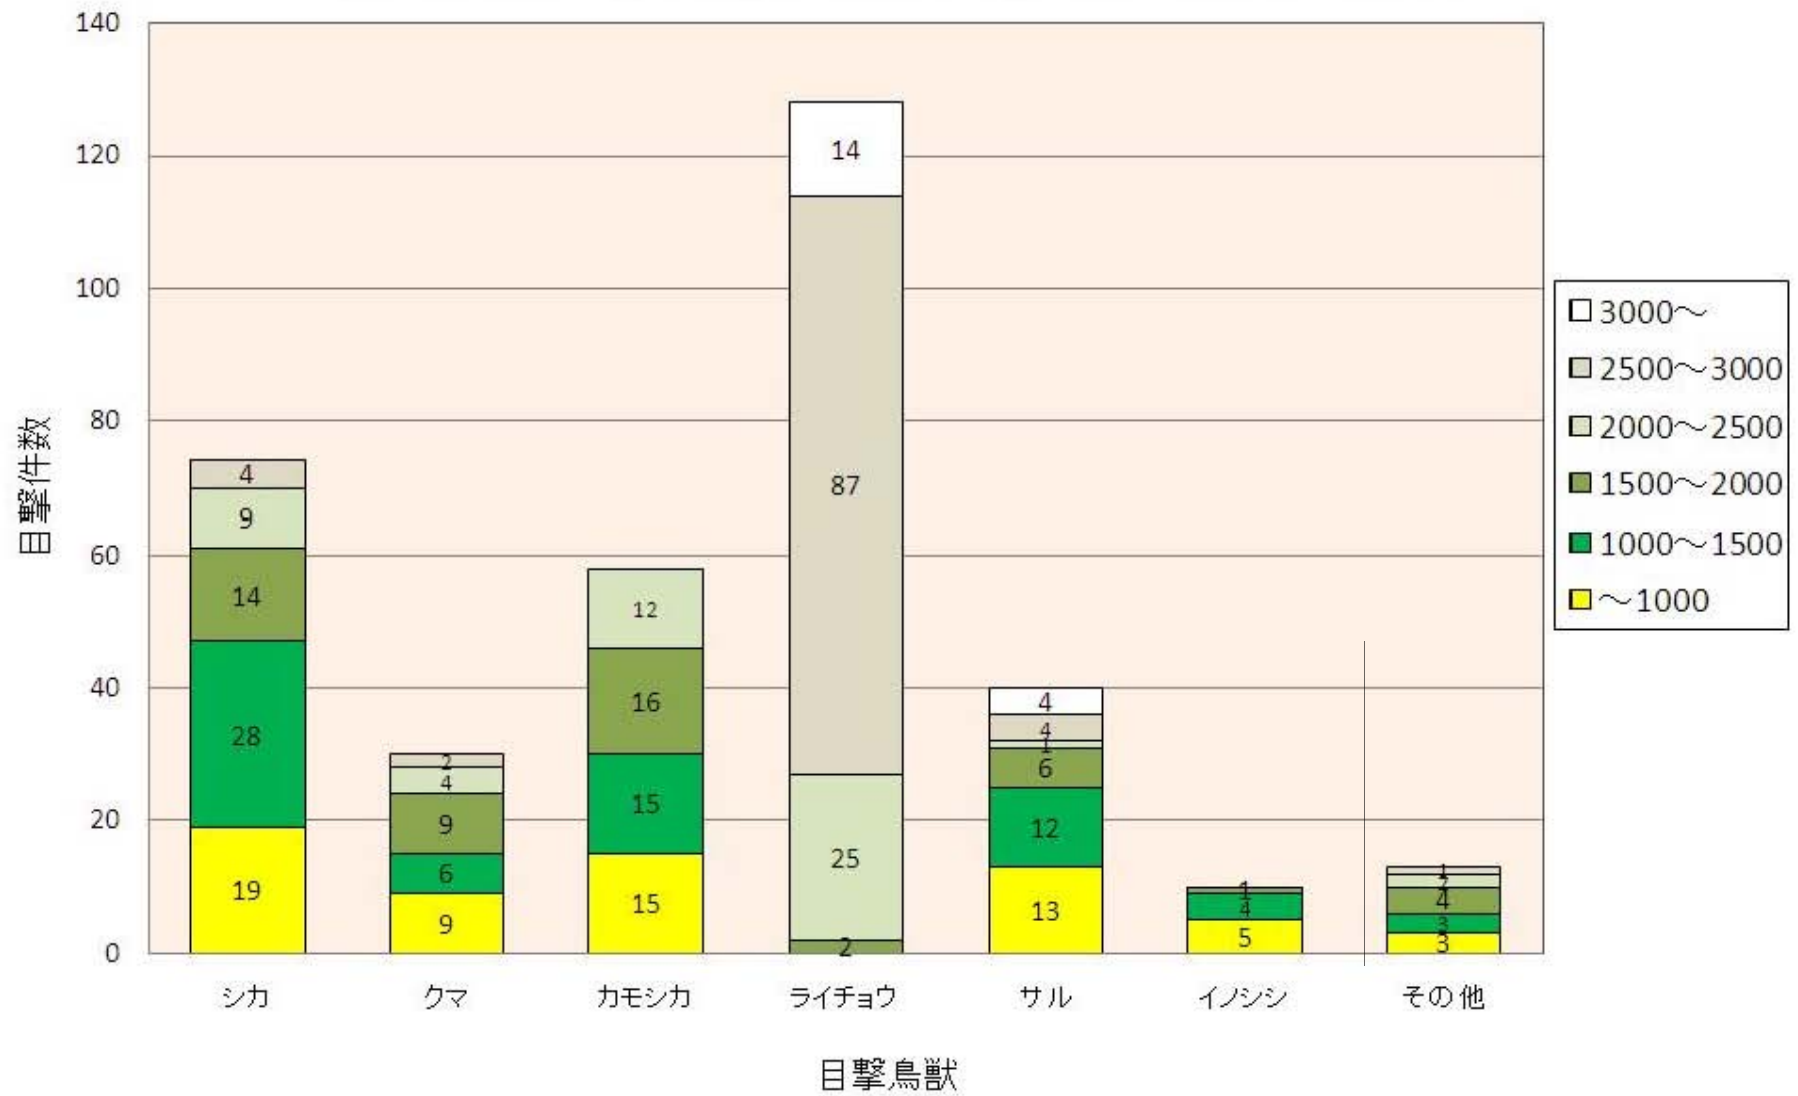

山の野生鳥獣目撃レポート資料

累積データのグラフ分析 (2009-4-1～2011-9-16)

山岳団体自然環境連絡会 山の野生鳥獣目撃レポート 推進実行委員会

累計 目撃件・匹数 種類別分布(2009-4-1～2011-9-16)

累計 月別・種類別目撃件数分布(2009-4-1～2011-9-16)

累計 標高別・野生鳥獣目撃件数分布(2009-4-1～2011-9-16)

累計 標高別月別目撃件数分布(2009-4-1~2011-9-16)

累計 地域別・種類別 目撃件数分布(2009-4-1～2011-9-16)