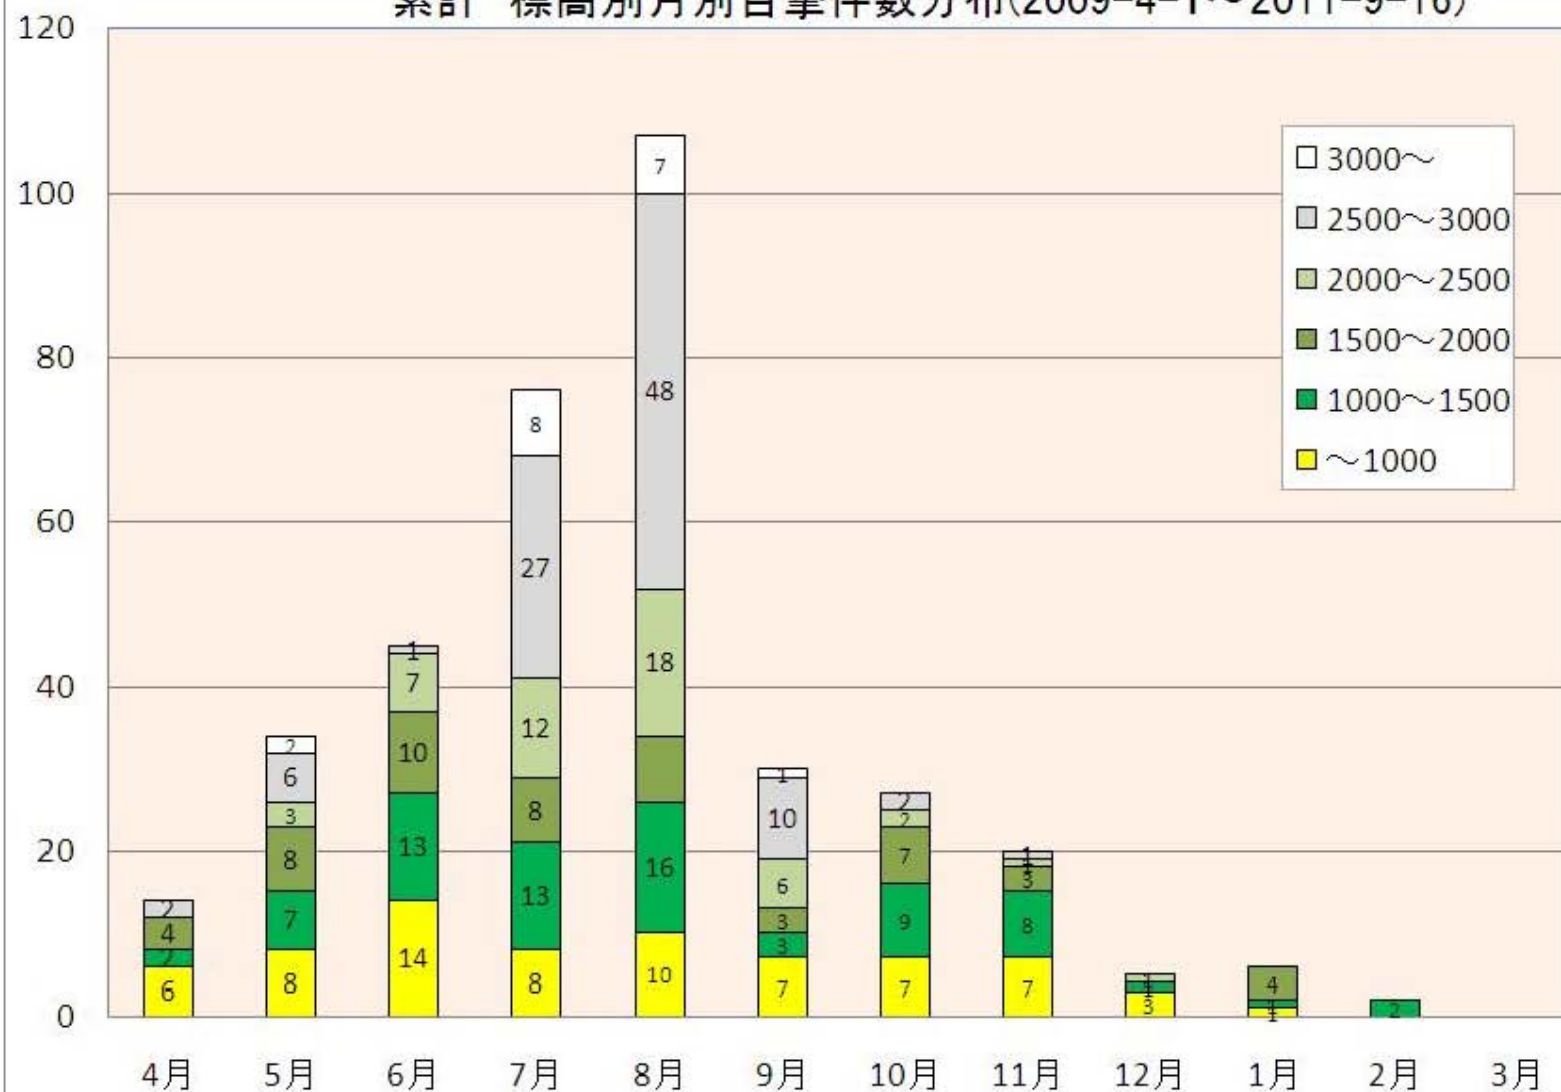

山の野生鳥獣目撃レポート資料

累積データのグラフ分析 (2009-4-1～2011-9-16)

山岳団体自然環境連絡会 山の野生鳥獣目撃レポート 推進実行委員会

累計 目撃件・匹数 種類別分布(2009-4-1～2011-9-16)

累計 月別・種類別目撃件数分布(2009-4-1～2011-9-16)

累計 標高別・野生鳥獣目撃件数分布(2009-4-1～2011-9-16)

累計 標高別月別目撃件数分布(2009-4-1~2011-9-16)

累計 地域別・種類別 目撃件数分布(2009-4-1～2011-9-16)