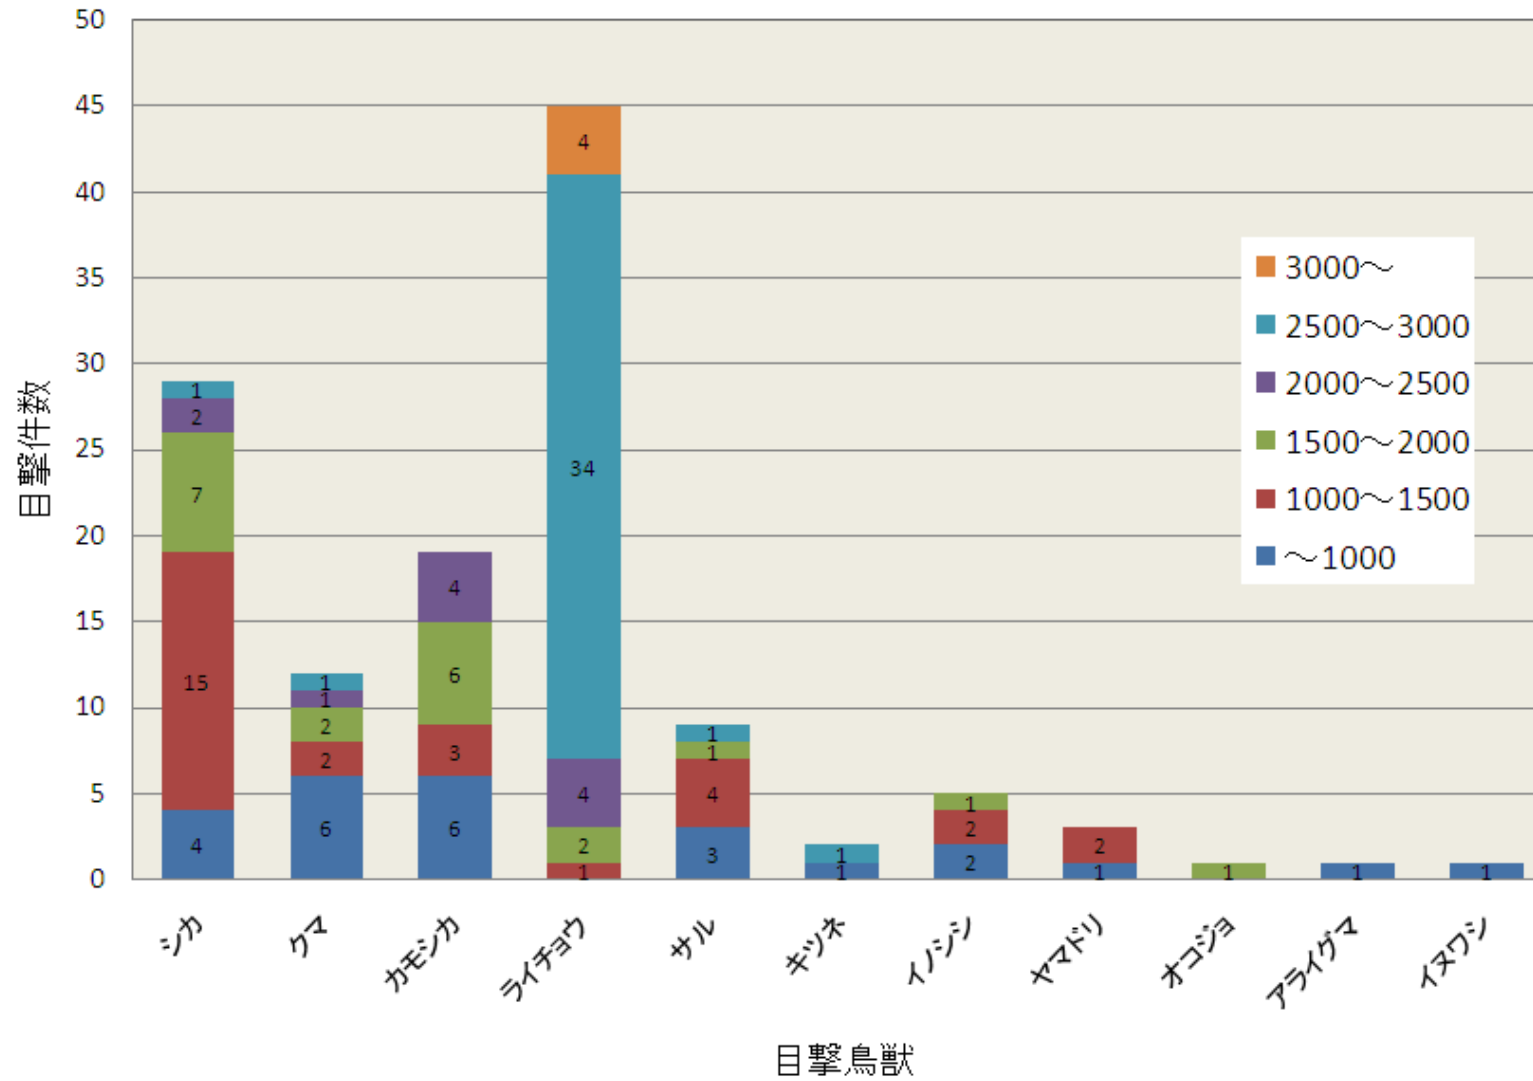

山の野生鳥獣目撃レポート資料

平成 21 年度データのグラフ分析 (2009-4-1~2010-3-31)

山岳団体自然環境連絡会 山の野生鳥獣目撃レポート 推進実行委員会

平成21年度目撃件・匹数 種類別分布(2009-4-1～2010-3-31)

平成21年度 標高別・野生鳥獣分布(2009-4-1～2010-3-31)

平成21年度 標高別月別目撃件数(2009-4-1～2010-3-31)

平成21年度 地域別・種類別 目撃分布(2009-4-1～2010-3-31)