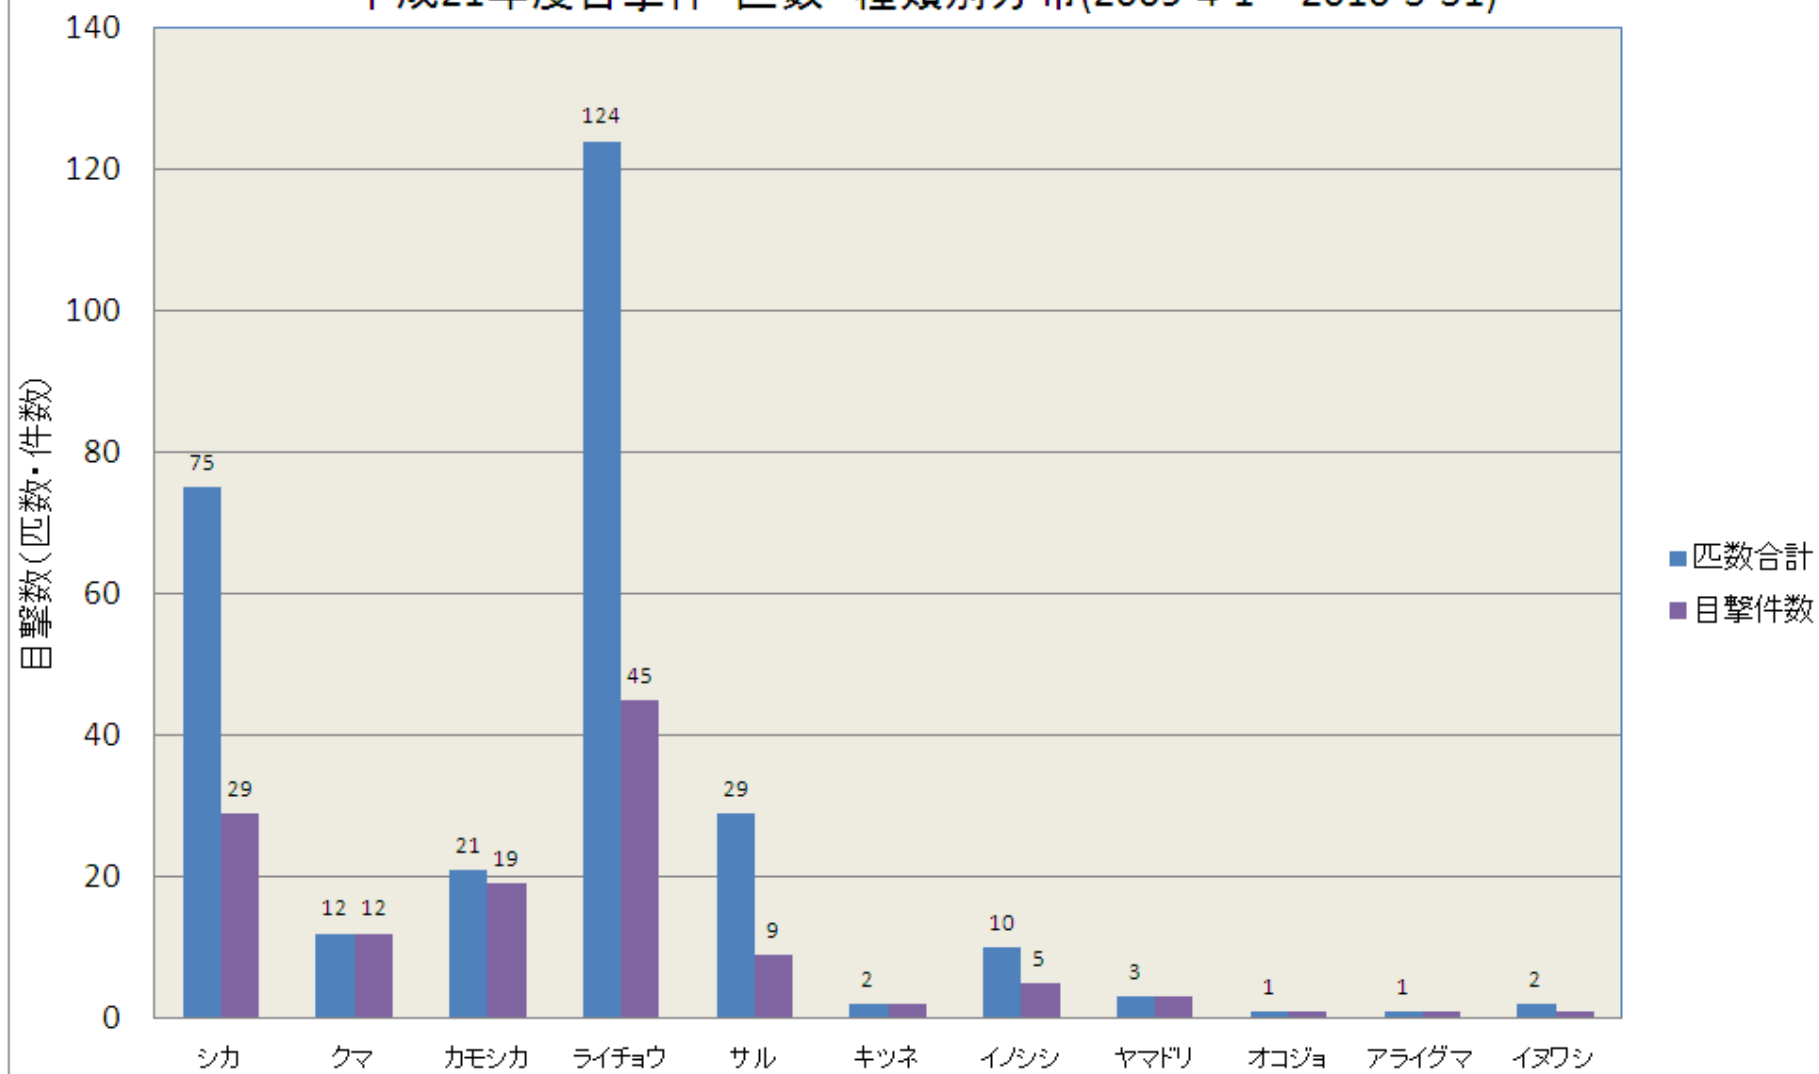

山の野生鳥獣目撃レポート資料

平成 21 年度データのグラフ分析 (2009-4-1~2010-3-31)

山岳団体自然環境連絡会 山の野生鳥獣目撃レポート 推進実行委員会

平成21年度目撃件・匹数 種類別分布(2009-4-1～2010-3-31)

平成21年度 標高別・野生鳥獣分布(2009-4-1～2010-3-31)

平成21年度 標高別月別目撃件数(2009-4-1～2010-3-31)

平成21年度 地域別・種類別 目撃分布(2009-4-1～2010-3-31)