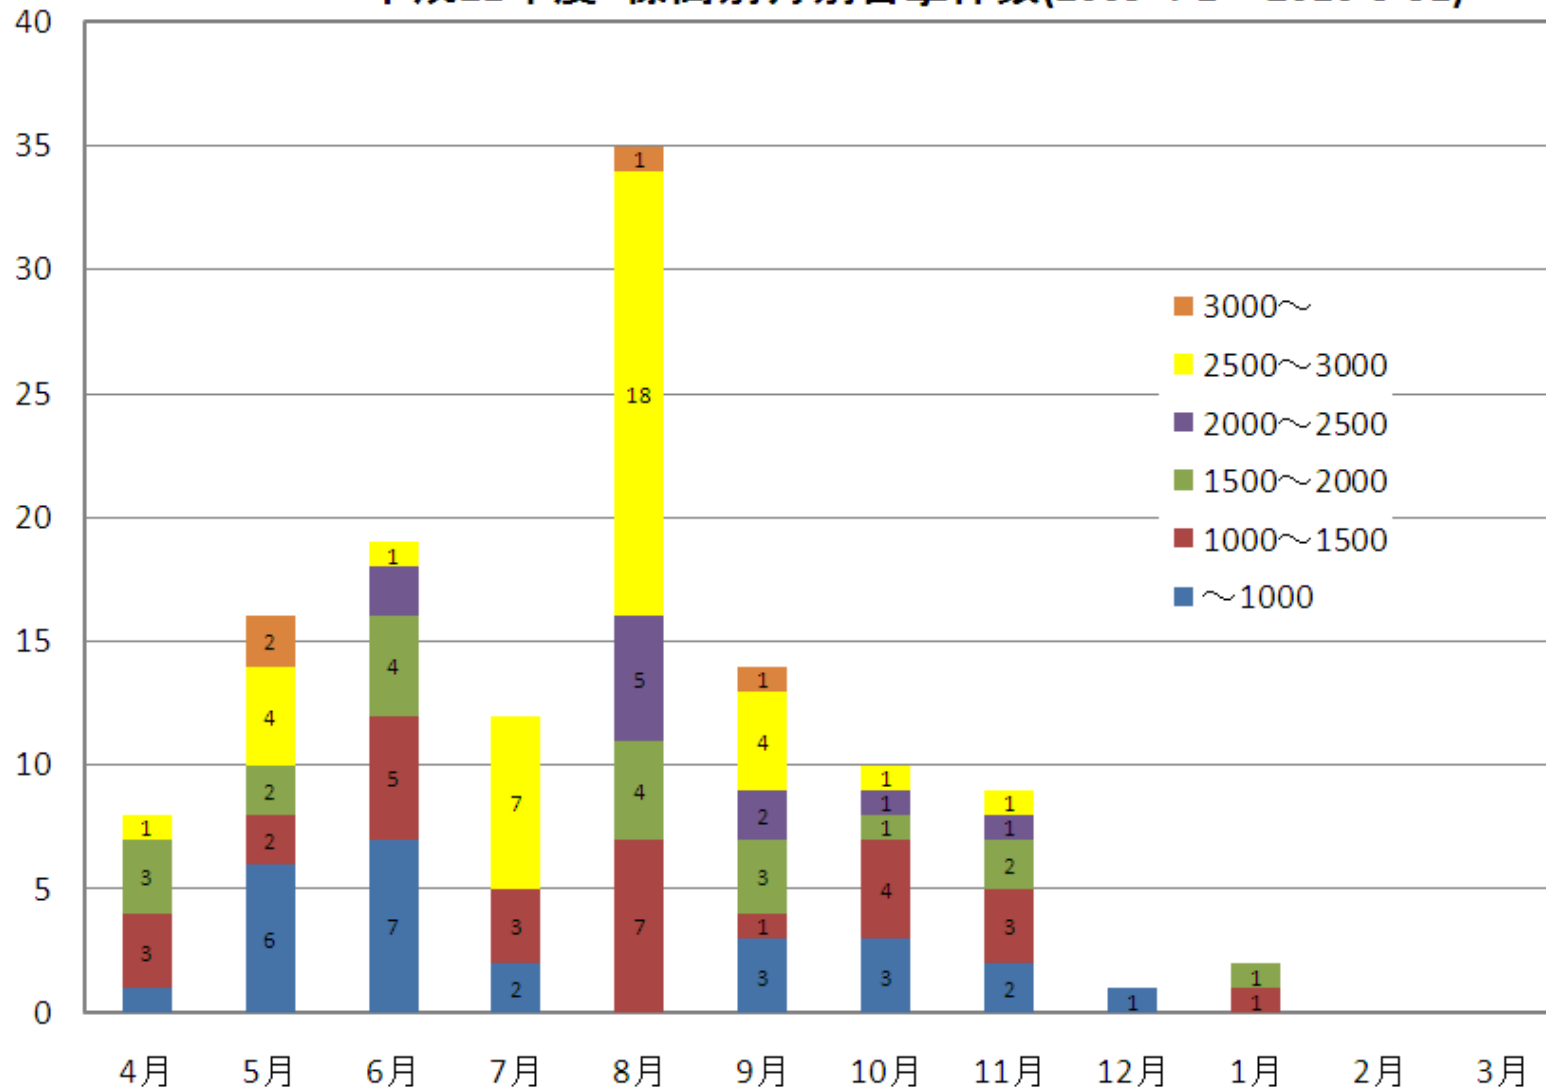

山の野生鳥獣目撃レポート資料

平成 21 年度データのグラフ分析 (2009-4-1~2010-3-31)

山岳団体自然環境連絡会 山の野生鳥獣目撃レポート 推進実行委員会

平成21年度目撃件・匹数 種類別分布(2009-4-1～2010-3-31)

平成21年度 標高別・野生鳥獣分布(2009-4-1～2010-3-31)

平成21年度 標高別月別目撃件数(2009-4-1～2010-3-31)

平成21年度 地域別・種類別 目撃分布(2009-4-1～2010-3-31)